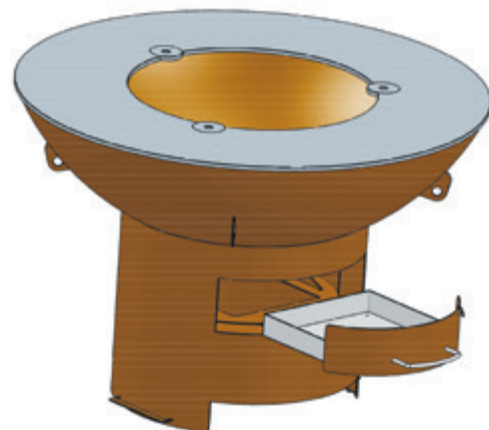

fiQ XL

Pour ceux qui aiment les grands ou les groupes, le fiQ XL est votre meilleur achat. Diamètre de 1000mm. Équipez-vous de notre kit Hospitality spécialement conçu pour étendre les multiples fonctionnalités.

1-35

Accessoires

Grille plate L

Support wok

Support réglable + Main froide

Couleurs

Corten - Noir

fiQ XXL

Modèle XXL proposé avec sa colonne spécifiquement adaptée à la dimension de la coupole de 1 460mm de diamètre. Possibilité d'ajouter jusqu'à 3 interfaces avec grille ou support wok.

1-70

Accessoires

Grille plate L

Support wok

Support réglable + Main froide

Couleur

Corten