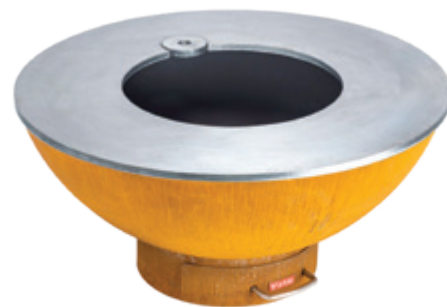

fiQ XXL

Modèle XXL proposé avec sa colonne spécifiquement adaptée à la dimension de la coupole de 1 460mm de diamètre. Possibilité d'ajouter jusqu'à 3 interfaces avec grille ou support wok.

1-70

Accessoires

Grille plate L

Support wok

Support réglable + Main froide

Couleur

Corten